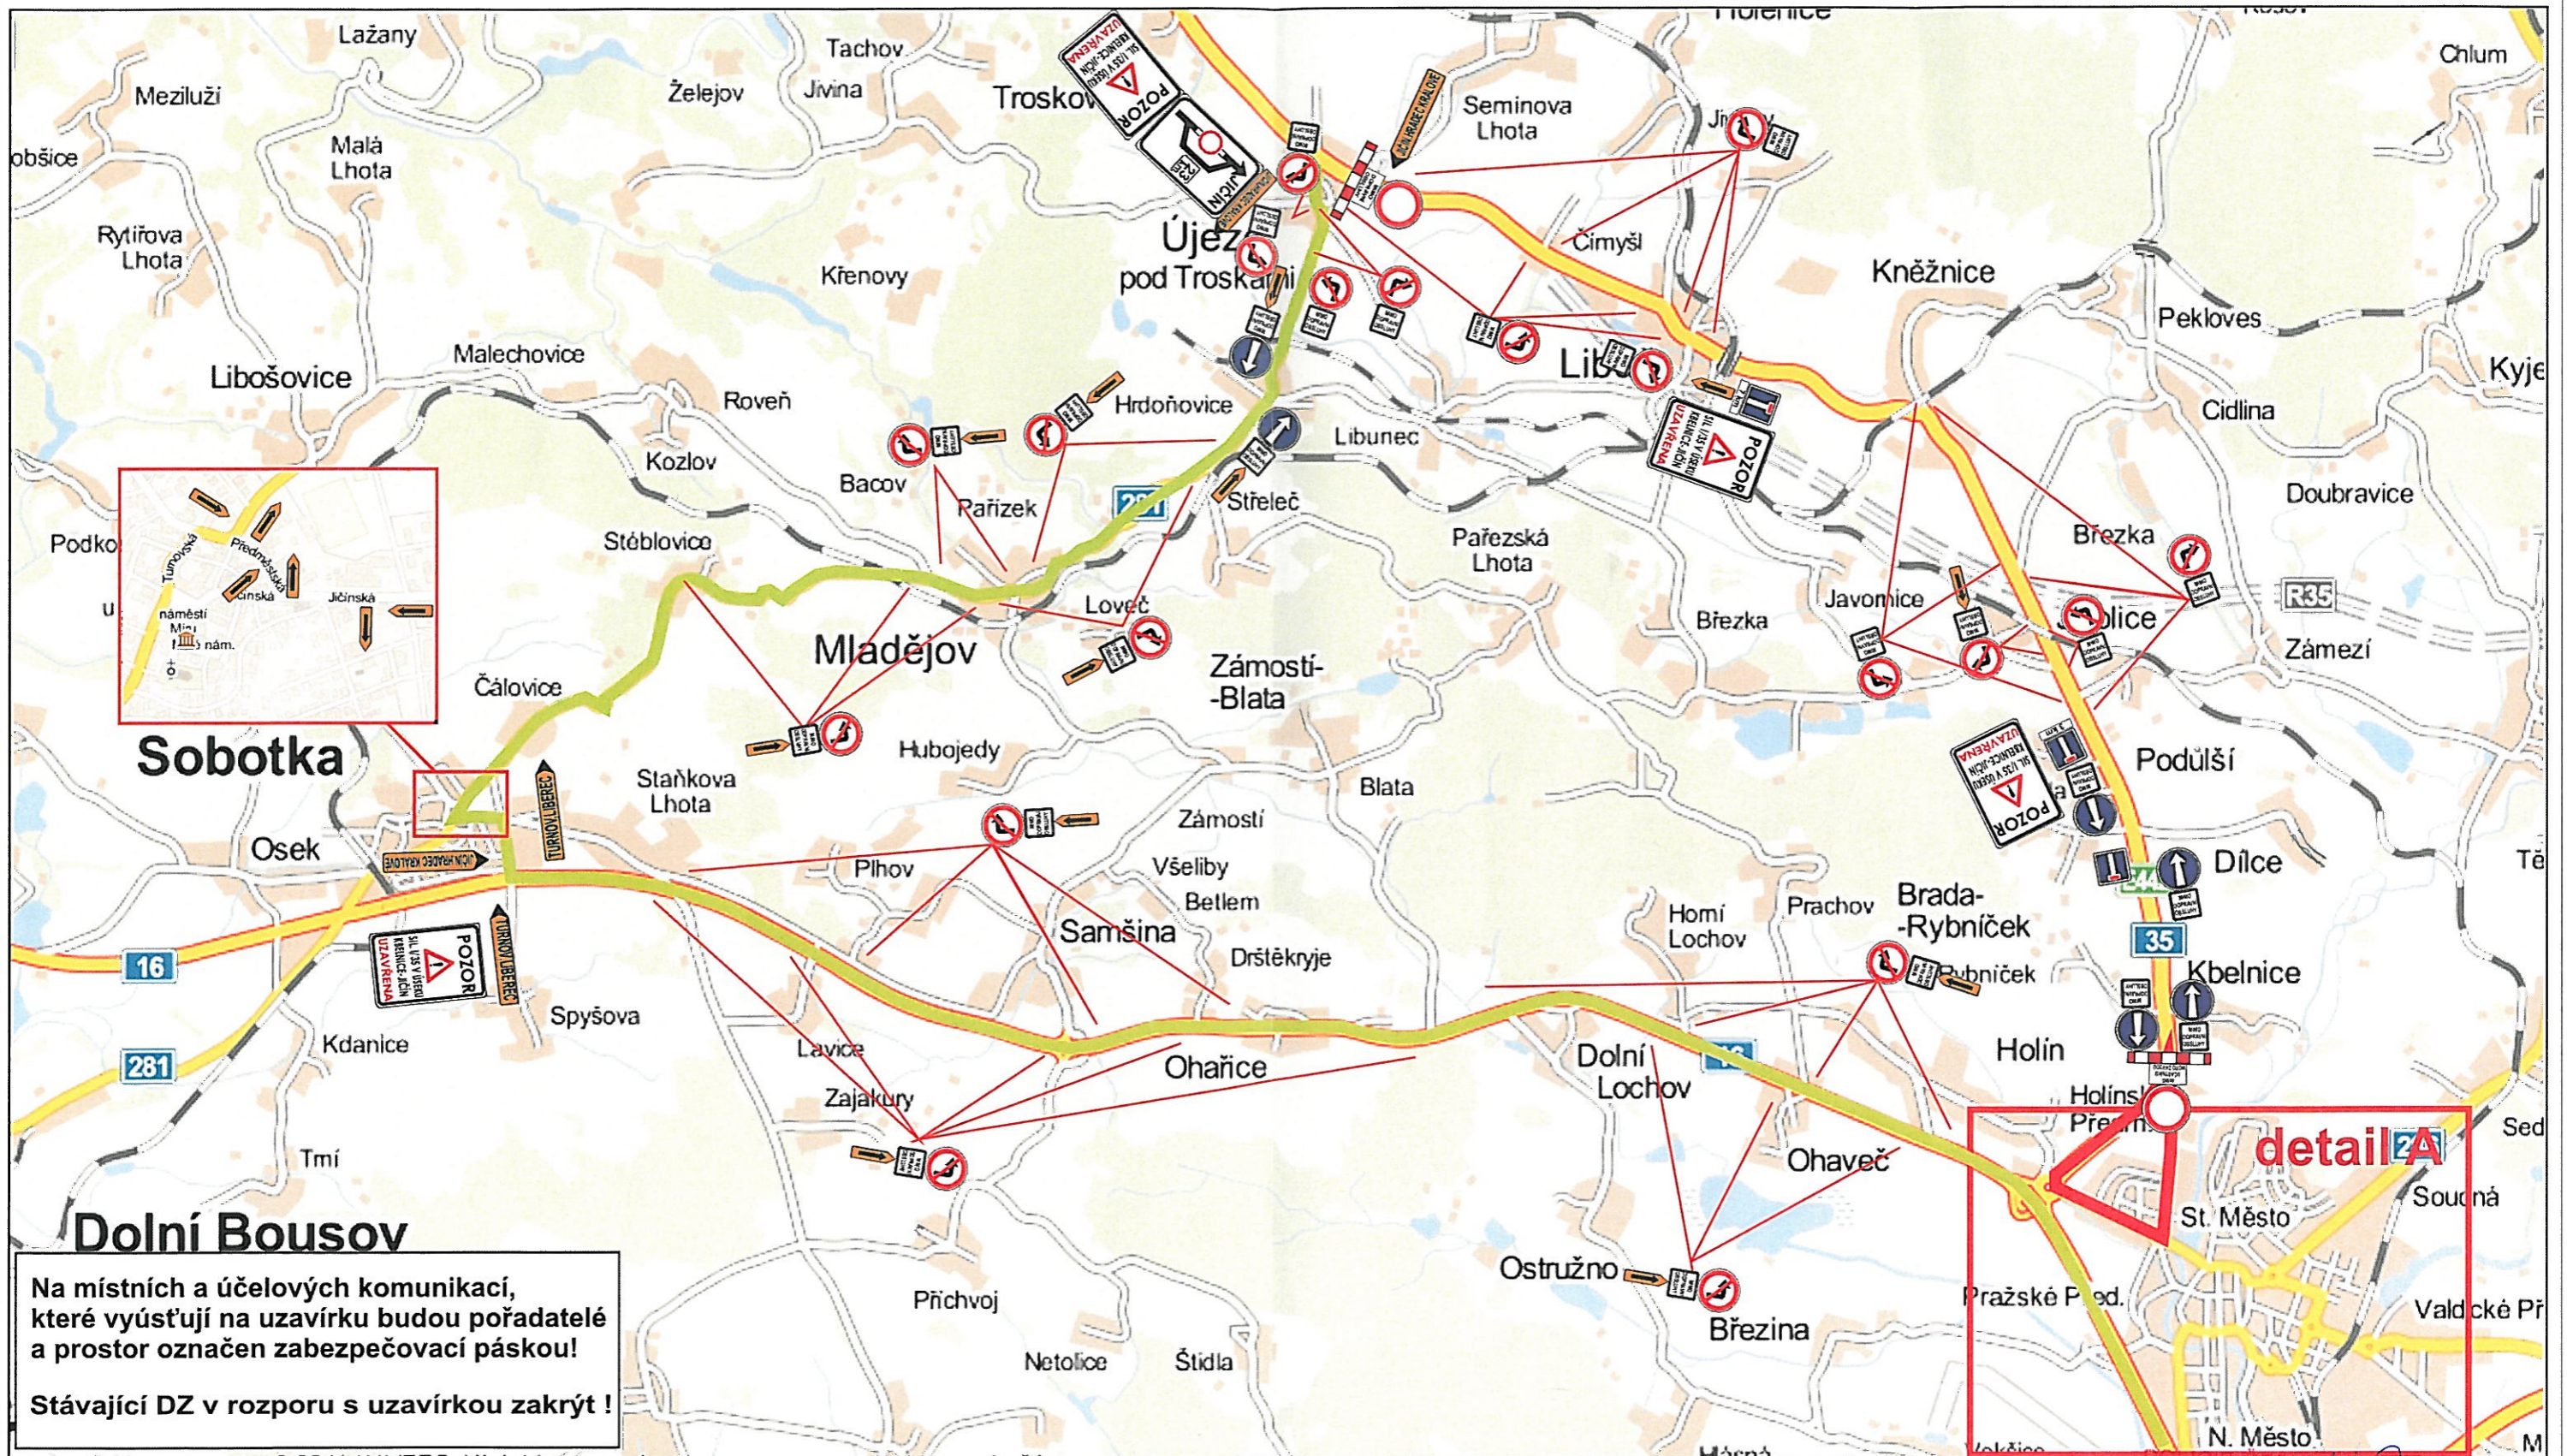

Dopravní opatření při pořádání motoakce Cena města Jičína memoriál Jiřího Koštíře 2015

Na místních a účelových komunikacích, které vyúsťují na uzavírku budou pořadatelé a prostor označen zabezpečovací páskou!
Stávající DZ v rozporu s uzavírkou zakrýt!