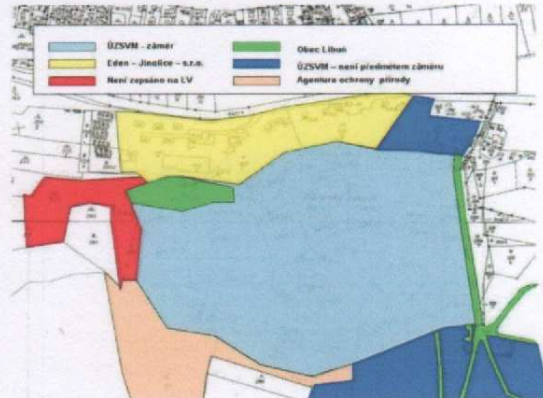

Oznamuje vyhlášení  
**výběrového řízení č. HJC/217/2010 - 1. kolo**

na zjištění zájemce o pronájem majetku státu, a to:

- **38 pozemků**, které jsou uvedeny **v příloze tohoto inzerátu** a dále o pronájem **staveb - požerák** a hráze rybníka v katastrálním území Březka a obci Libuň.

Pozemky ve zjednodušené evidenci – parcely původ Pozemkový katastr (PK):

Parcela	Díl	Typ	Výměra m <sup>2</sup>
230			56
231			35
233			927
234			457
236/2			1922
237			980
238			2302
239			252
240			853
242			1988
247/1			5
247/2			1139
269/2			2251
270		skup.	2660
273			2711
274			2178
277			1396
287/1		skup.	5872
287/4			2212
287/5			2211
287/6			9382
287/7			3706
287/8			10107
287/9			3655
287/10			8593
287/11			4358
287/12			8630
288/1			3805
288/2			2896
288/3			4684
288/4			5434
288/5			5331
288/6			4307
290	1		7083
291/1	1		184
298			3321
299/1			1121
299/2			1164
Celkem			120168